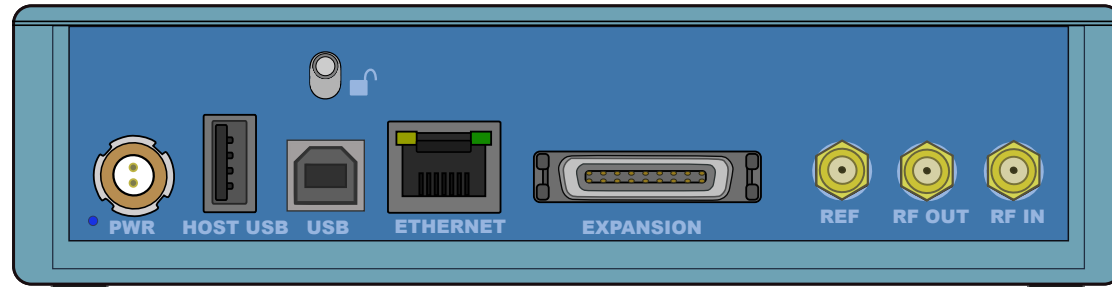

LabSat 3 Wideband 设备线缆辨识

内置电池
RLACS229 LabSat 3 Wideband 电池

SDHC 卡
LS03SDCARD-W SD卡-8 GB
RLACS163 USB3.0 高速SD卡阅读器

内置固态硬盘
LS03WSSD-1TB 1 TB固态硬盘

供电线缆
RLVBACS020 主电源适配器
RLCAB010L 12 V点烟器电源线

USB线缆
RLCAB042 USB线缆 (Type A转Type B), 2米

扩展端口适配器
RLACS202 扩展端口连接适配器

GNSS信号射频输入端口
RLACS249 带SMA接口的多频点
GNSS磁吸天线, 3米

GNSS信号射频输出端口
RLCAB071-1 SMA - SMA RG174, 1 米
RLCAB082-1 SMA - MCX RG174, 1 米
RLCAB083-1 SMA - MMCX RG174, 1 米
RLCAB084-1 SMA - TNC RG174, 1 米